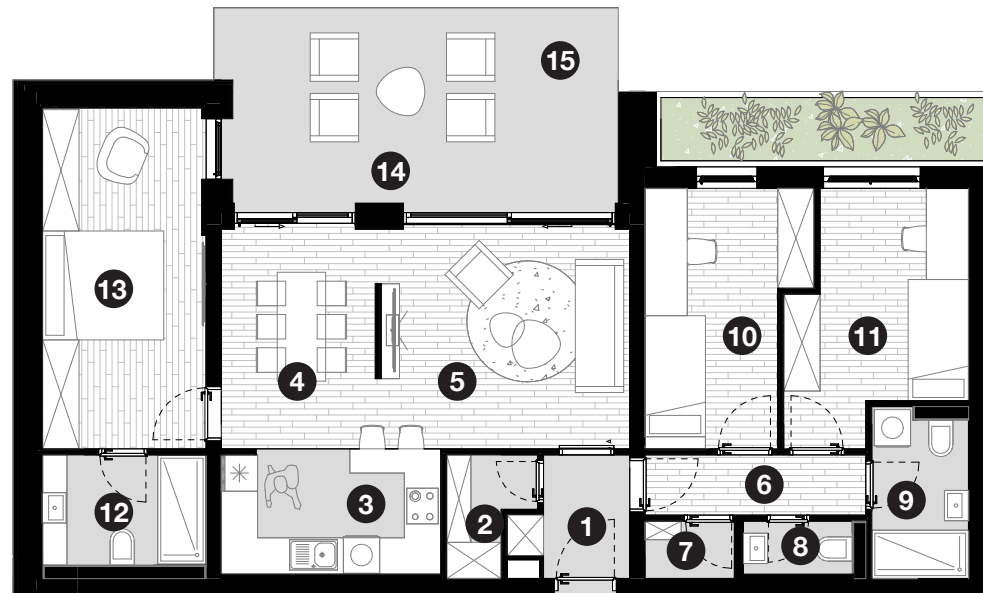

STAN S14

ORIJENTACIJA STANA

JEDNOSTRANA / SI

NETO POVRŠINA
ZATVORENOG DJELA

89,67m²

UKUPNA NETO POVRŠINA
(zatvoreno + otvoreno s koeficijentom)

Loggia: 0,75

Natkriveni balkon / terasa: 0,50

Nenatkriveni balkon / terasa: 0,25

Vrt: 0,10

103,40m²

BROJ SPAVAĆIH SOBA

1S

- | | | | |
|--|---|--|--|
| 1 ULAZ - 3,32m ² | 5 DNEVNI BORAVAK - 15,11m ² | 9 KUPAONICA - 4,34m ² | 13 SOBA - 11,00m ² |
| 2 IZBA - 2,38m ² | 6 HODNIK - 3,63m ² | 10 SOBA - 10,75m ² | 14 LOGGIA - 12,96m ² |
| 3 KUHINJA - 7,45m ² | 7 GOSP. - 1,40m ² | 11 SOBA - 10,44m ² | 15 NAT. BALKON - 8,02m ² |
| 4 BLAGOVAONICA - 9,24m ² | 8 WC - 1,57m ² | 12 KUPAONICA - 4,94m ² | |

* izražene su stvarne površine pojedinih prostorija bez koeficijenata