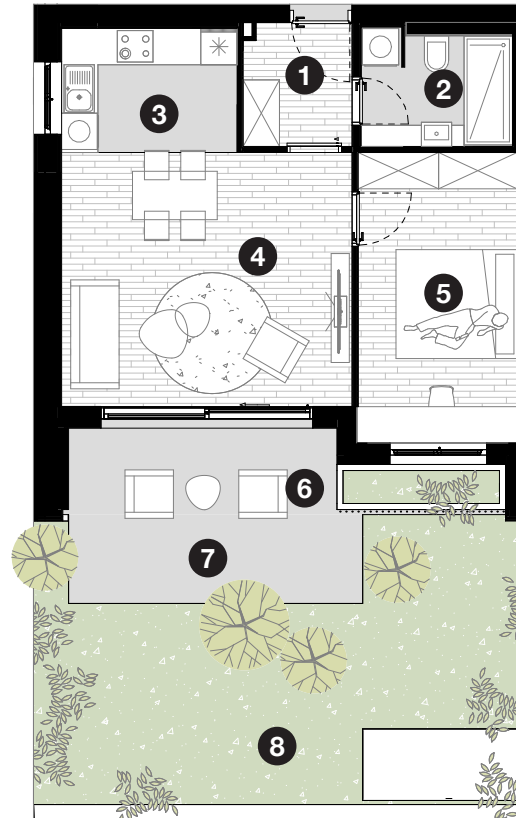

STAN S1

ORIJENTACIJA STANA

JEDNOSTRANA / JZ

NETO POVRŠINA
ZATVORENOG DJELA

47,45m²

UKUPNA NETO POVRŠINA
(zatvoreno + otvoreno s koeficijentom)

Loggia: 0,75

Natkriveni balkon / terasa: 0,50

Nenatkriveni balkon / terasa: 0,25

Vrt: 0,10

58,71m²

BROJ SPAVAĆIH SOBA

1S

- | | | |
|---|---|---|
| 1 ULAZ - 3,63m ² | 4 DNEVNI BORAVAK - 20,48m ² | 7 NAT. TERASA - 6,63m ² |
| 2 KUPAONICA - 4,64m ² | 5 SOBA - 12,61m ² | 8 VRT - 28,45m ² |
| 3 KUHINJA - 6,10m ² | 6 LOGGIA - 6,80m ² | |

* izražene su stvarne površine pojedinih prostorija bez koeficijenata